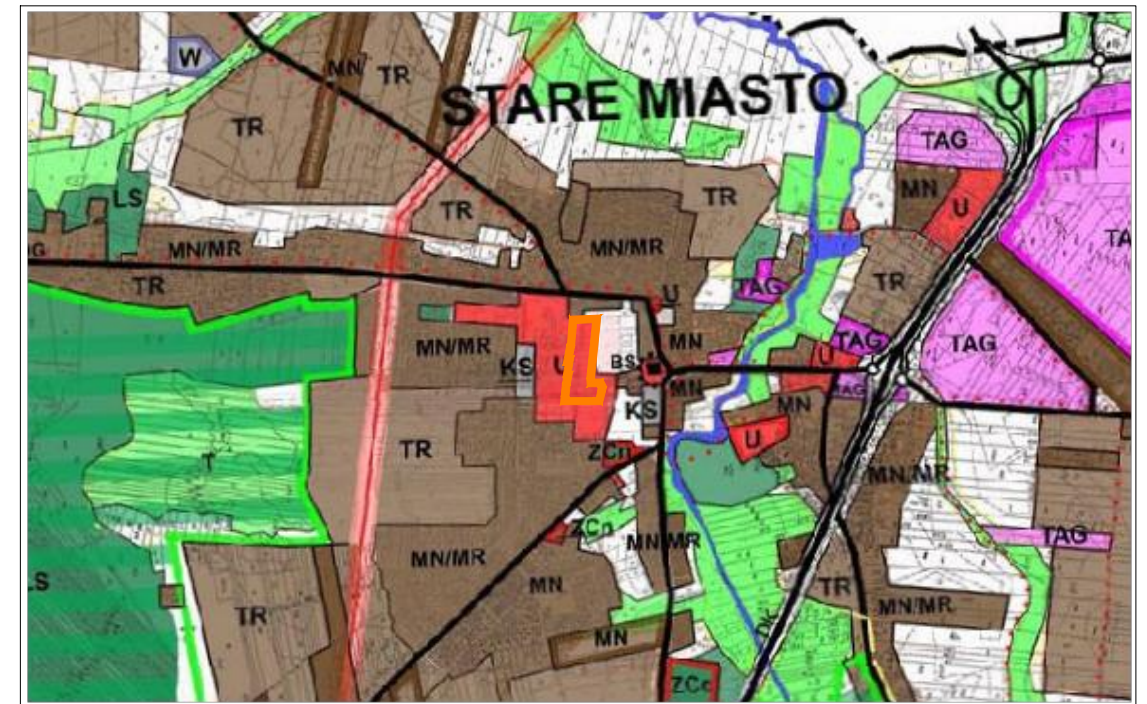

**MIEJSCOWY PLAN
ZAGOSPODAROWANIA PRZESTRZENNEGO
TERENÓW POŁOŻONYCH W MIEJSCOWOŚCI
STARE MIASTO POD USŁUGI SPORTU
SKALA 1:1000**

**WYRYS ZE STUDIUM UWARUNKOWAŃ I KIERUNKÓW
ZAGOSPODAROWANIA PRZESTRZENNEGO GMINY STARE MIASTO
SKALA 1:20000**

LEGENDA:

-  GRANICA PLANU MIEJSCOWEGO
-  LINIE ROZGRANICZAJĄCE TERENY O RÓŻNYM PRZEZNACZENIU ŚCIŚLE OKREŚLONA
-  **US** TEREN USŁUG SPORTU I REKREACJI ORAZ ZIELENI URZĄDZONEJ
-  MAKSYMALNA NIEPRZEKRACZALNA LINIA ZABUDOWY